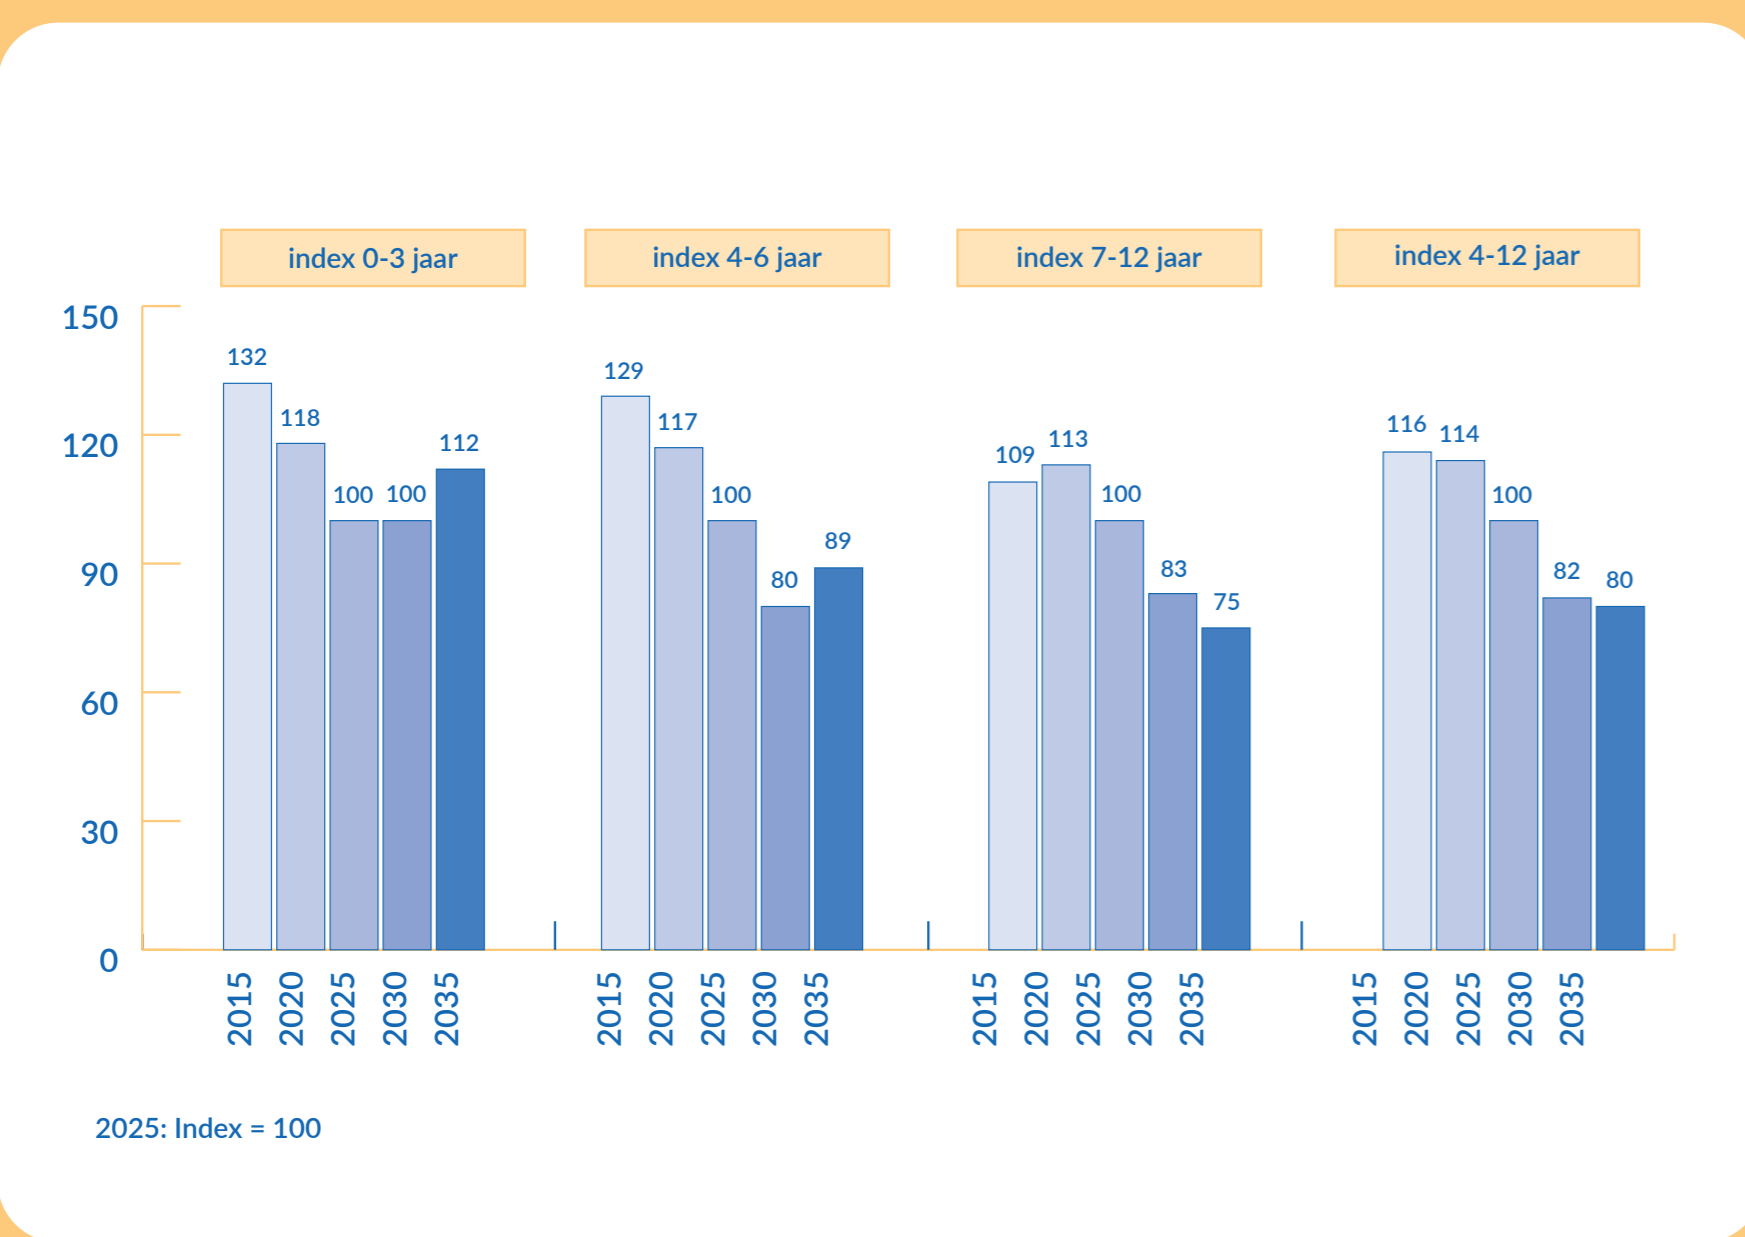

Amsterdam | West

Ontwikkelingen stadsdeel

Bevolking

Bevolkingscijfers 2015-2035

Opleidingsachtergrond ouders in PO

AMOS-scholen West

- 1 Visserschool
- 2 Visserschool (tijdelijk)
- 3 Dr. Rijk Kramer
- 4 Dr. Rijk Kramer
- 5 De Catamaran
- 6 Onze Amsterdamse School

Migratie

Migratieachtergrond 2015 - 2025 (0-17 jaar)

Migratieachtergrond 2015 - 2025 (totaal)

Prognose migratieachtergrond

Wonen

Ontwikkelingen type woningen 2015 - 2025

Woningvoorraadontwikkelingen 2015 - 2040