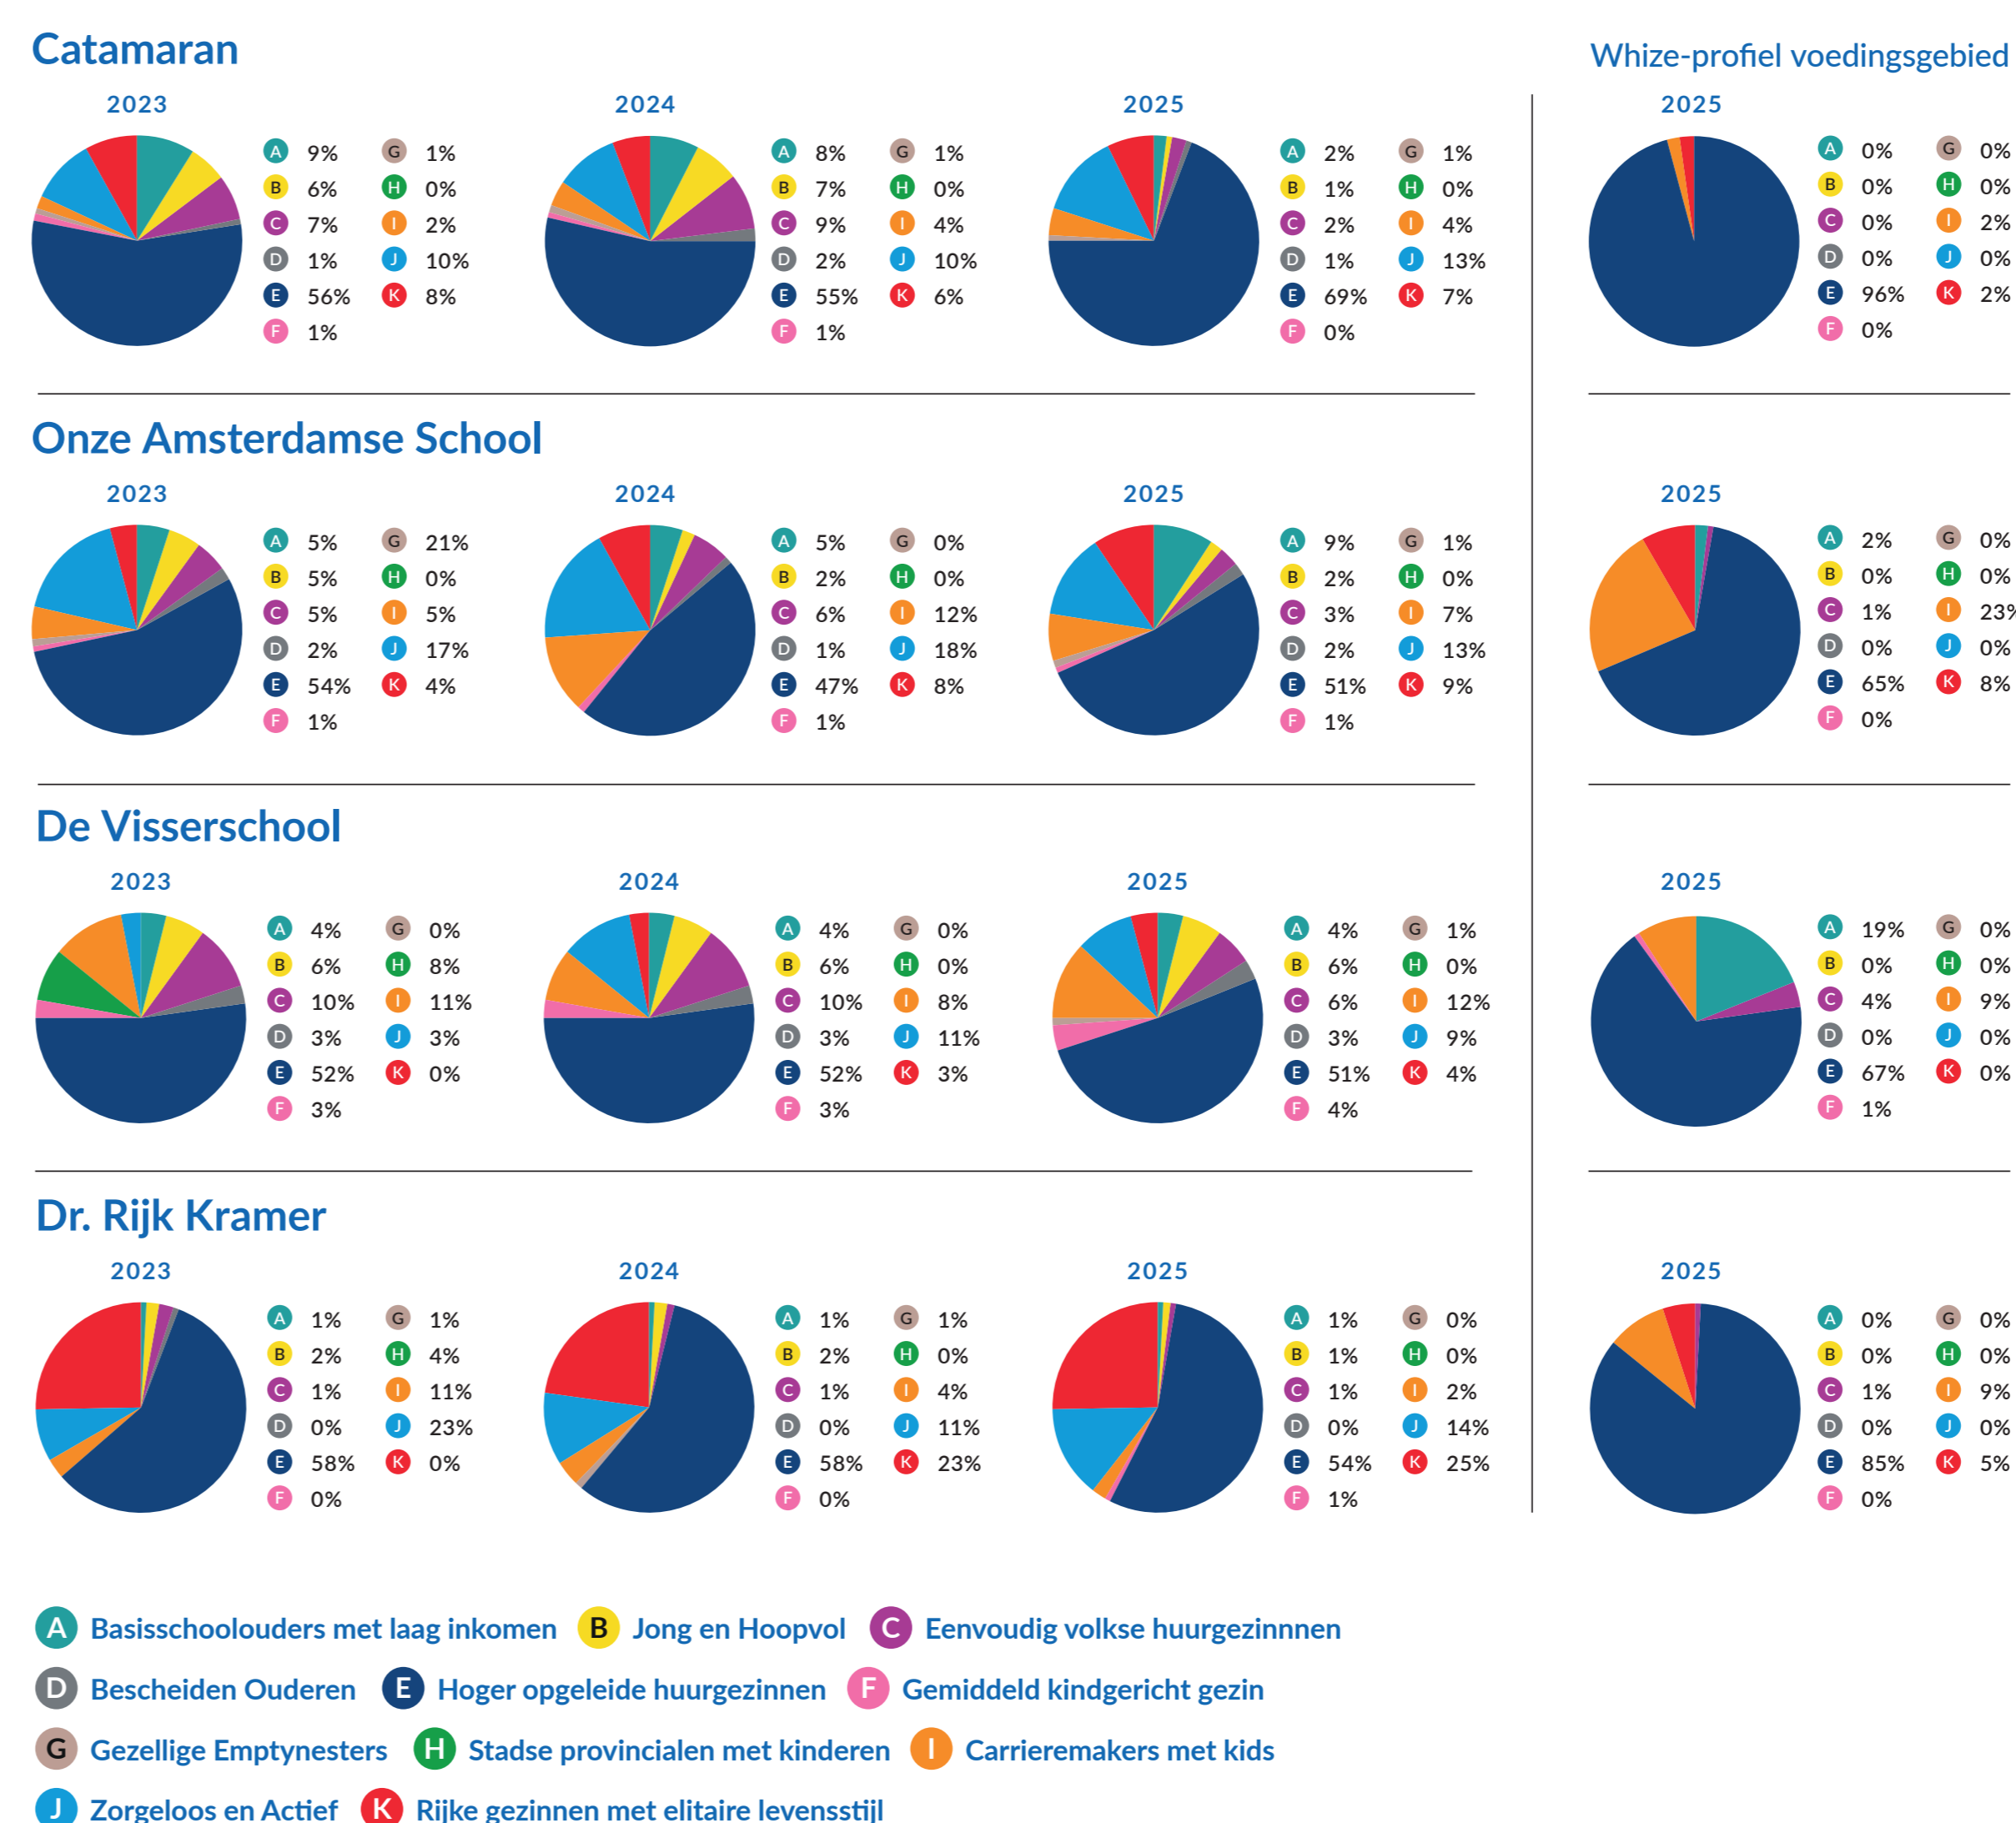

Amsterdam | West

Ontwikkelingen stadsdeel

Bevolking

Bevolkingscijfers 2015-2035

Opleidingsachtergrond ouders in PO

AMOS-scholen West

- 1 Visserschool
- 2 Visserschool (tijdelijk)
- 3 Dr. Rijk Kramer
- 4 Dr. Rijk Kramer
- 5 De Catamaran
- 6 Onze Amsterdamse School

Migratie

Migratieachtergrond 2015 - 2025 (0-17 jaar)

Migratieachtergrond 2015 - 2025 (totaal)

Prognose migratieachtergrond

Wonen

Ontwikkelingen type woningen 2015 - 2025

Woningvoorraadontwikkelingen 2015 - 2040

Mentality

Mentality 2026

Whize

Whize-profielen stadsdeel

AMOS-scholen

Leerlingaantallen 2015-2025

Whize-profielen 2023-2025