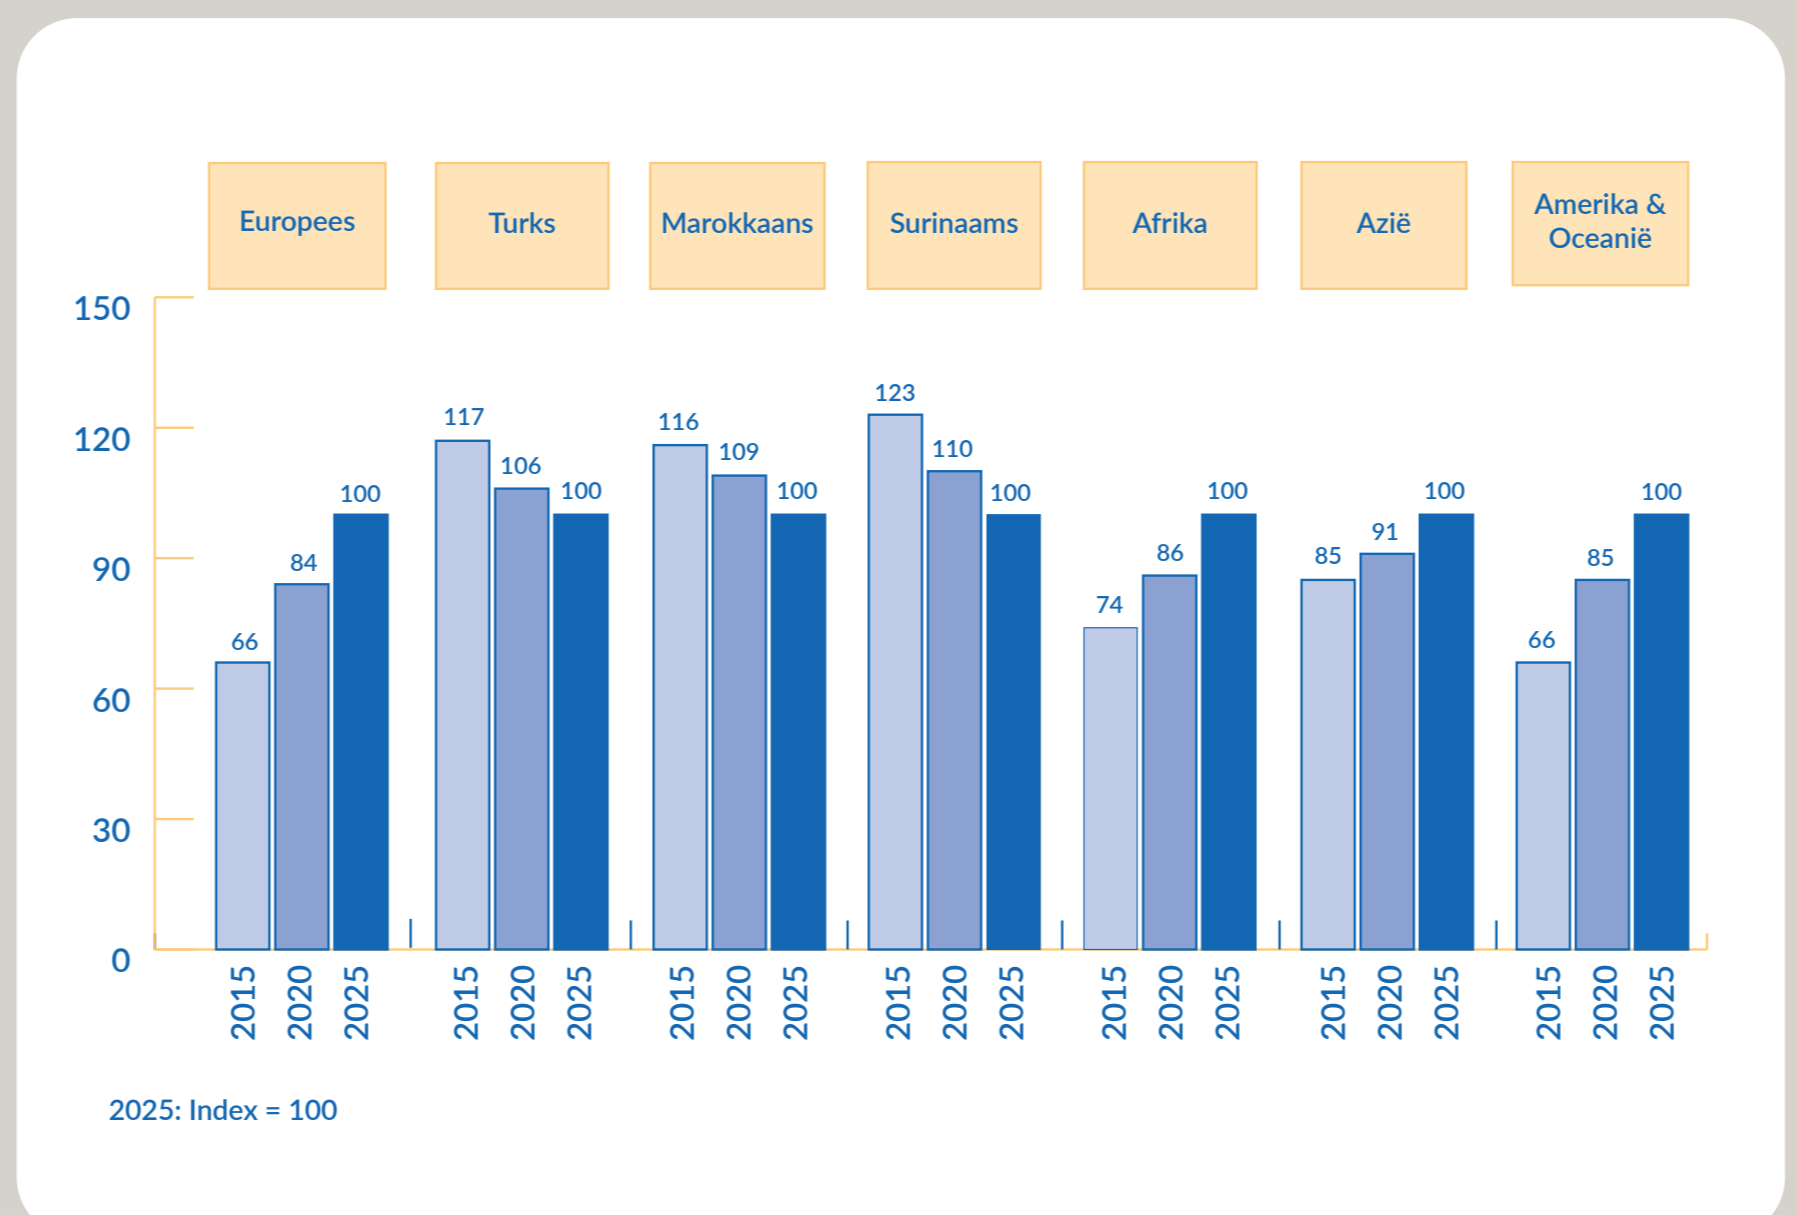

Amsterdam | West

Ontwikkelingen stadsdeel

Bevolking

Bevolkingscijfers 2015-2035

Opleidingsachtergrond ouders in PO

AMOS-scholen West

- 1 Visserschool
- 2 Visserschool (tijdelijk)
- 3 Dr. Rijk Kramer
- 4 Dr. Rijk Kramer
- 5 De Catamaran
- 6 Onze Amsterdamse School

Migratie

Migratieachtergrond 2015 - 2025 (0-17 jaar)

Migratieachtergrond 2015 - 2025 (totaal)

Prognose migratieachtergrond

Wonen

Ontwikkelingen type woningen 2015 - 2025

Woningvoorraadontwikkelingen 2015 - 2040