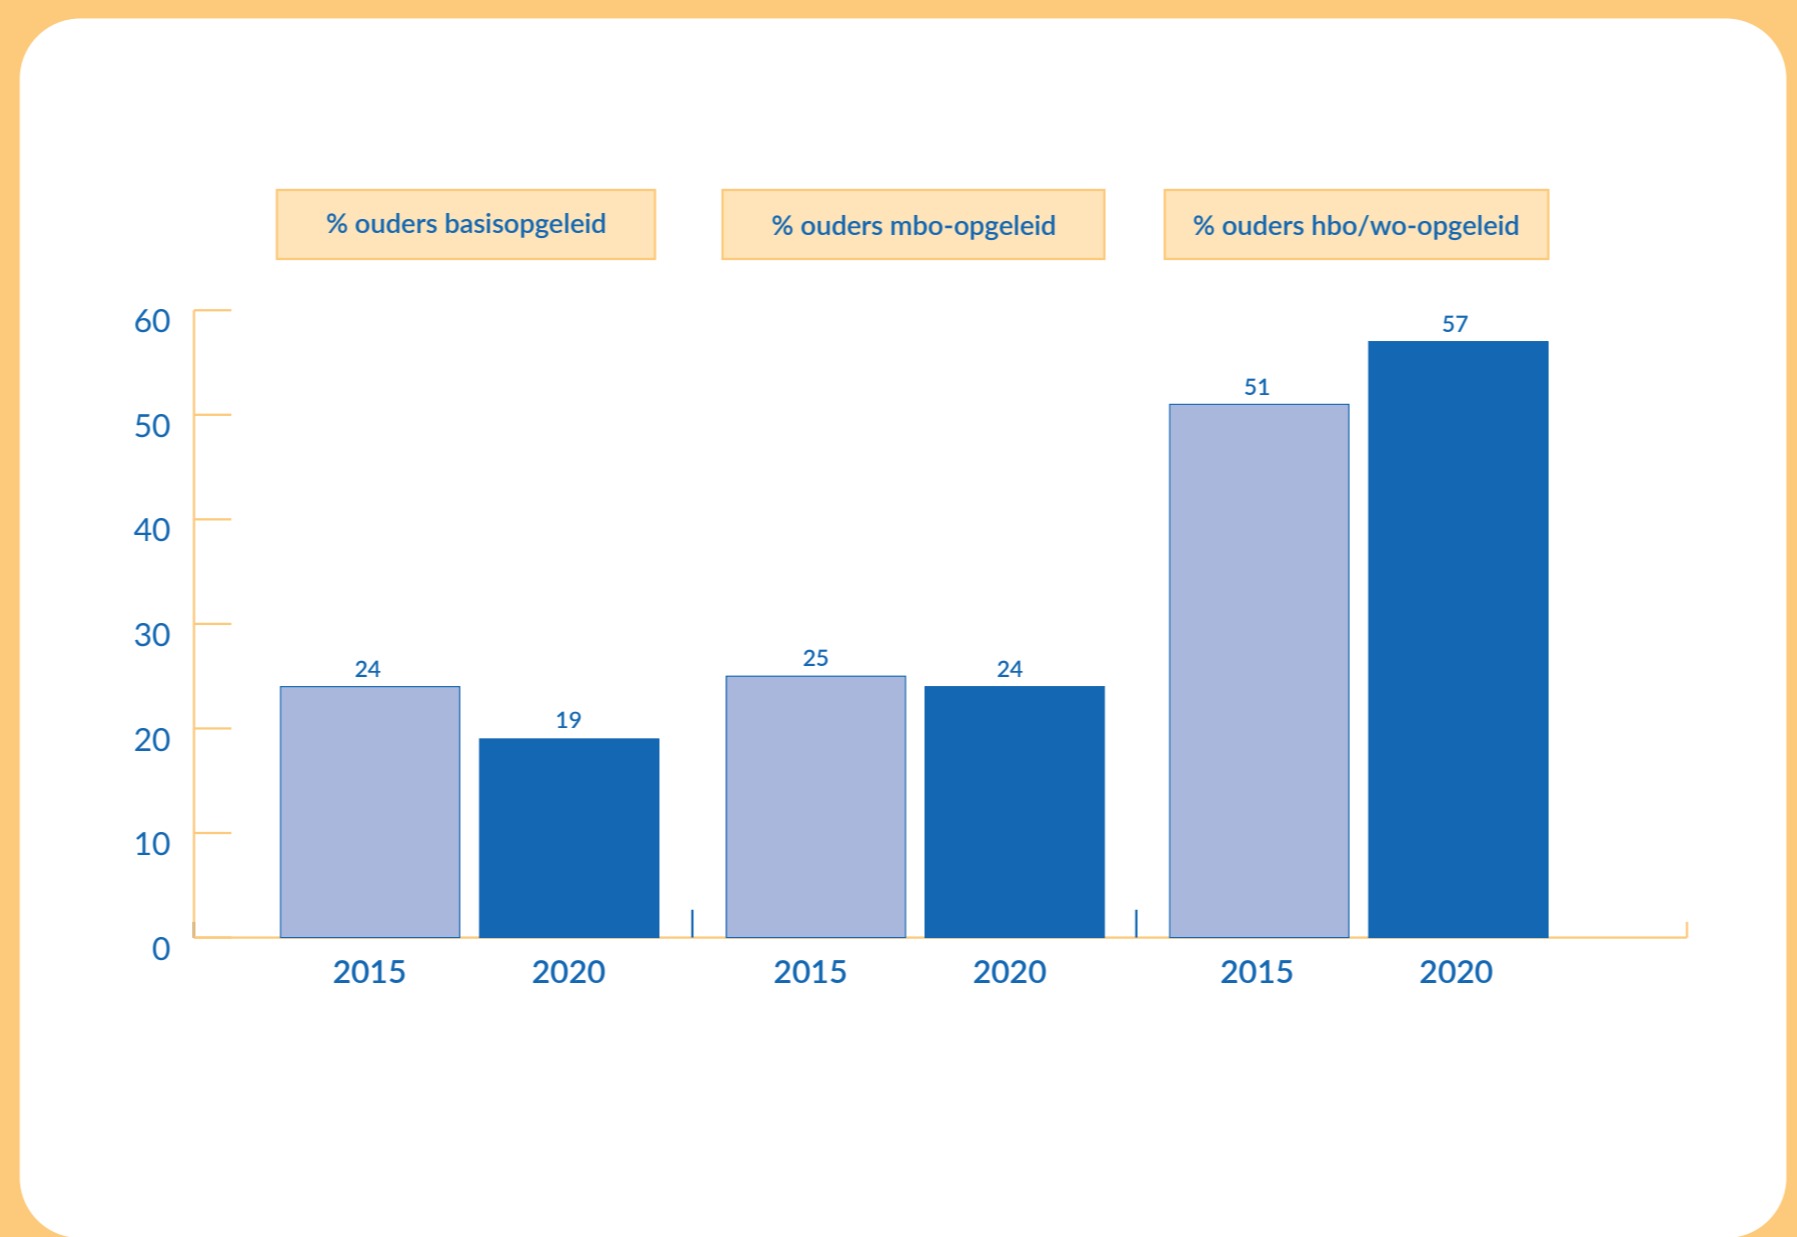

Amsterdam | West

Ontwikkelingen stadsdeel

Bevolking

Bevolkingscijfers 2015-2035

Opleidingsachtergrond ouders in PO

AMOS-scholen West

- 1 Visserschool
- 2 Visserschool (tijdelijk)
- 3 Dr. Rijk Kramer
- 4 Dr. Rijk Kramer
- 5 De Catamaran
- 6 Onze Amsterdamse School

Migratie

Migratieachtergrond 2015 - 2025 (0-17 jaar)

Migratieachtergrond 2015 - 2025 (totaal)

Prognose migratieachtergrond

Wonen

Ontwikkelingen type woningen 2015 - 2025

Woningvoorraadontwikkelingen 2015 - 2040