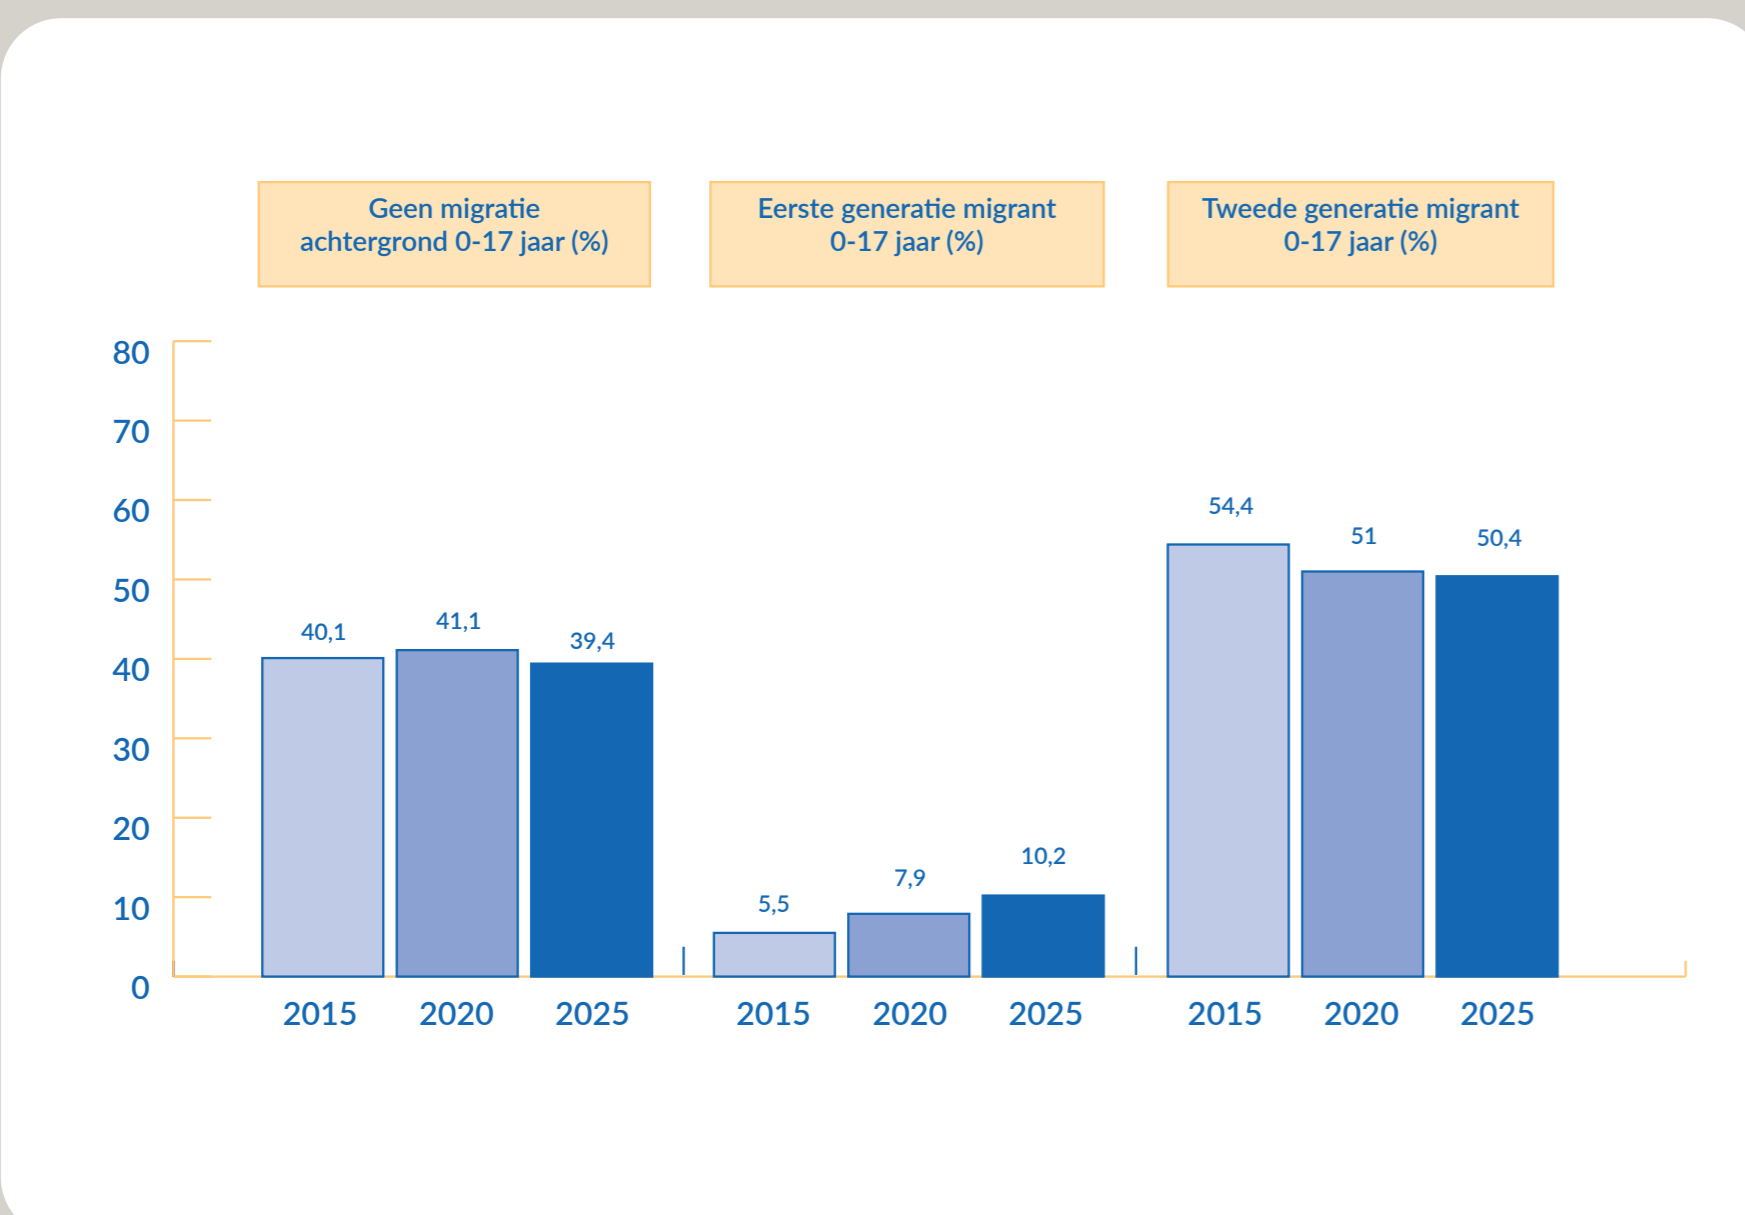

Amsterdam | West

Ontwikkelingen stadsdeel

Bevolking

Bevolkingscijfers 2015-2035

Opleidingsachtergrond ouders in PO

AMOS-scholen West

- 1 Visserschool
- 2 Visserschool (tijdelijk)
- 3 Dr. Rijk Kramer
- 4 Dr. Rijk Kramer
- 5 De Catamaran
- 6 Onze Amsterdamse School

Migratie

Migratieachtergrond 2015 - 2025 (0-17 jaar)

Migratieachtergrond 2015 - 2025 (totaal)

Prognose migratieachtergrond

Wonen

Ontwikkelingen type woningen 2015 - 2025

Woningvoorraadontwikkelingen 2015 - 2040