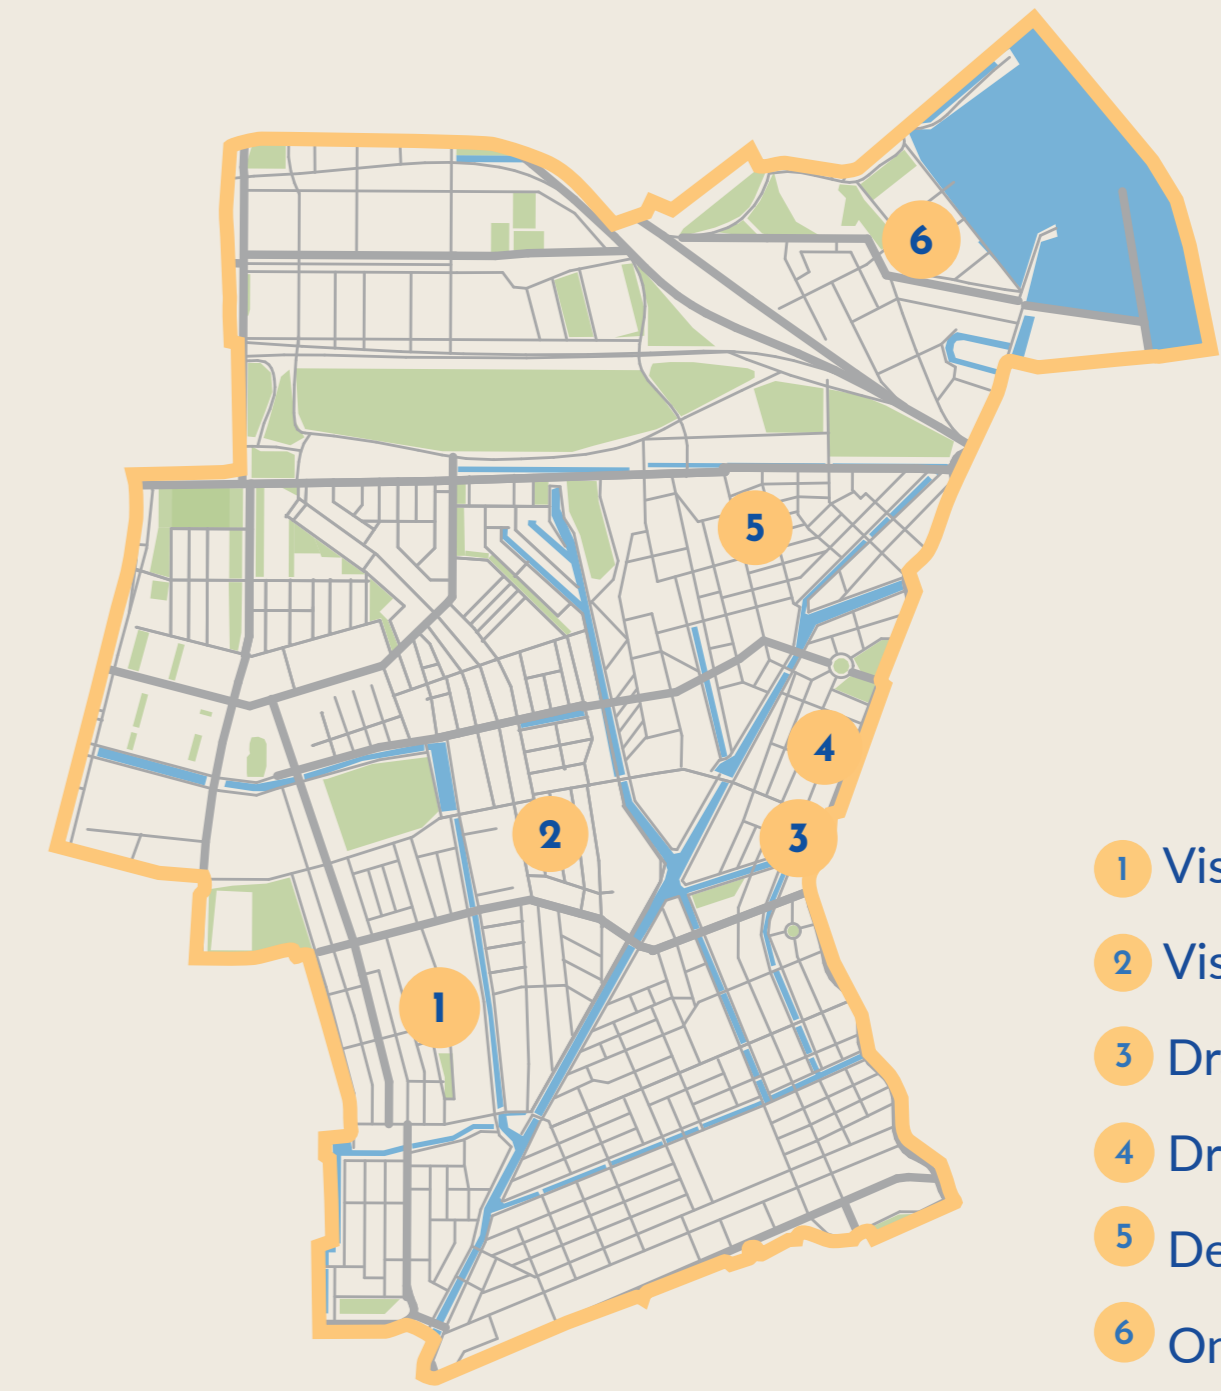

Amsterdam | West

Ontwikkelingen stadsdeel

Bevolking

Bevolkingscijfers 2015-2035

Opleidingsachtergrond ouders in PO

AMOS-scholen West

- 1 Visserschool
- 2 Visserschool (tijdelijk)
- 3 Dr. Rijk Kramer
- 4 Dr. Rijk Kramer
- 5 De Catamaran
- 6 Onze Amsterdamse School

Migratie

Migratieachtergrond 2015 - 2025 (0-17 jaar)

Migratieachtergrond 2015 - 2025 (totaal)

Prognose migratieachtergrond

Wonen

Ontwikkelingen type woningen 2015 - 2025

Woningvoorraadontwikkelingen 2015 - 2040