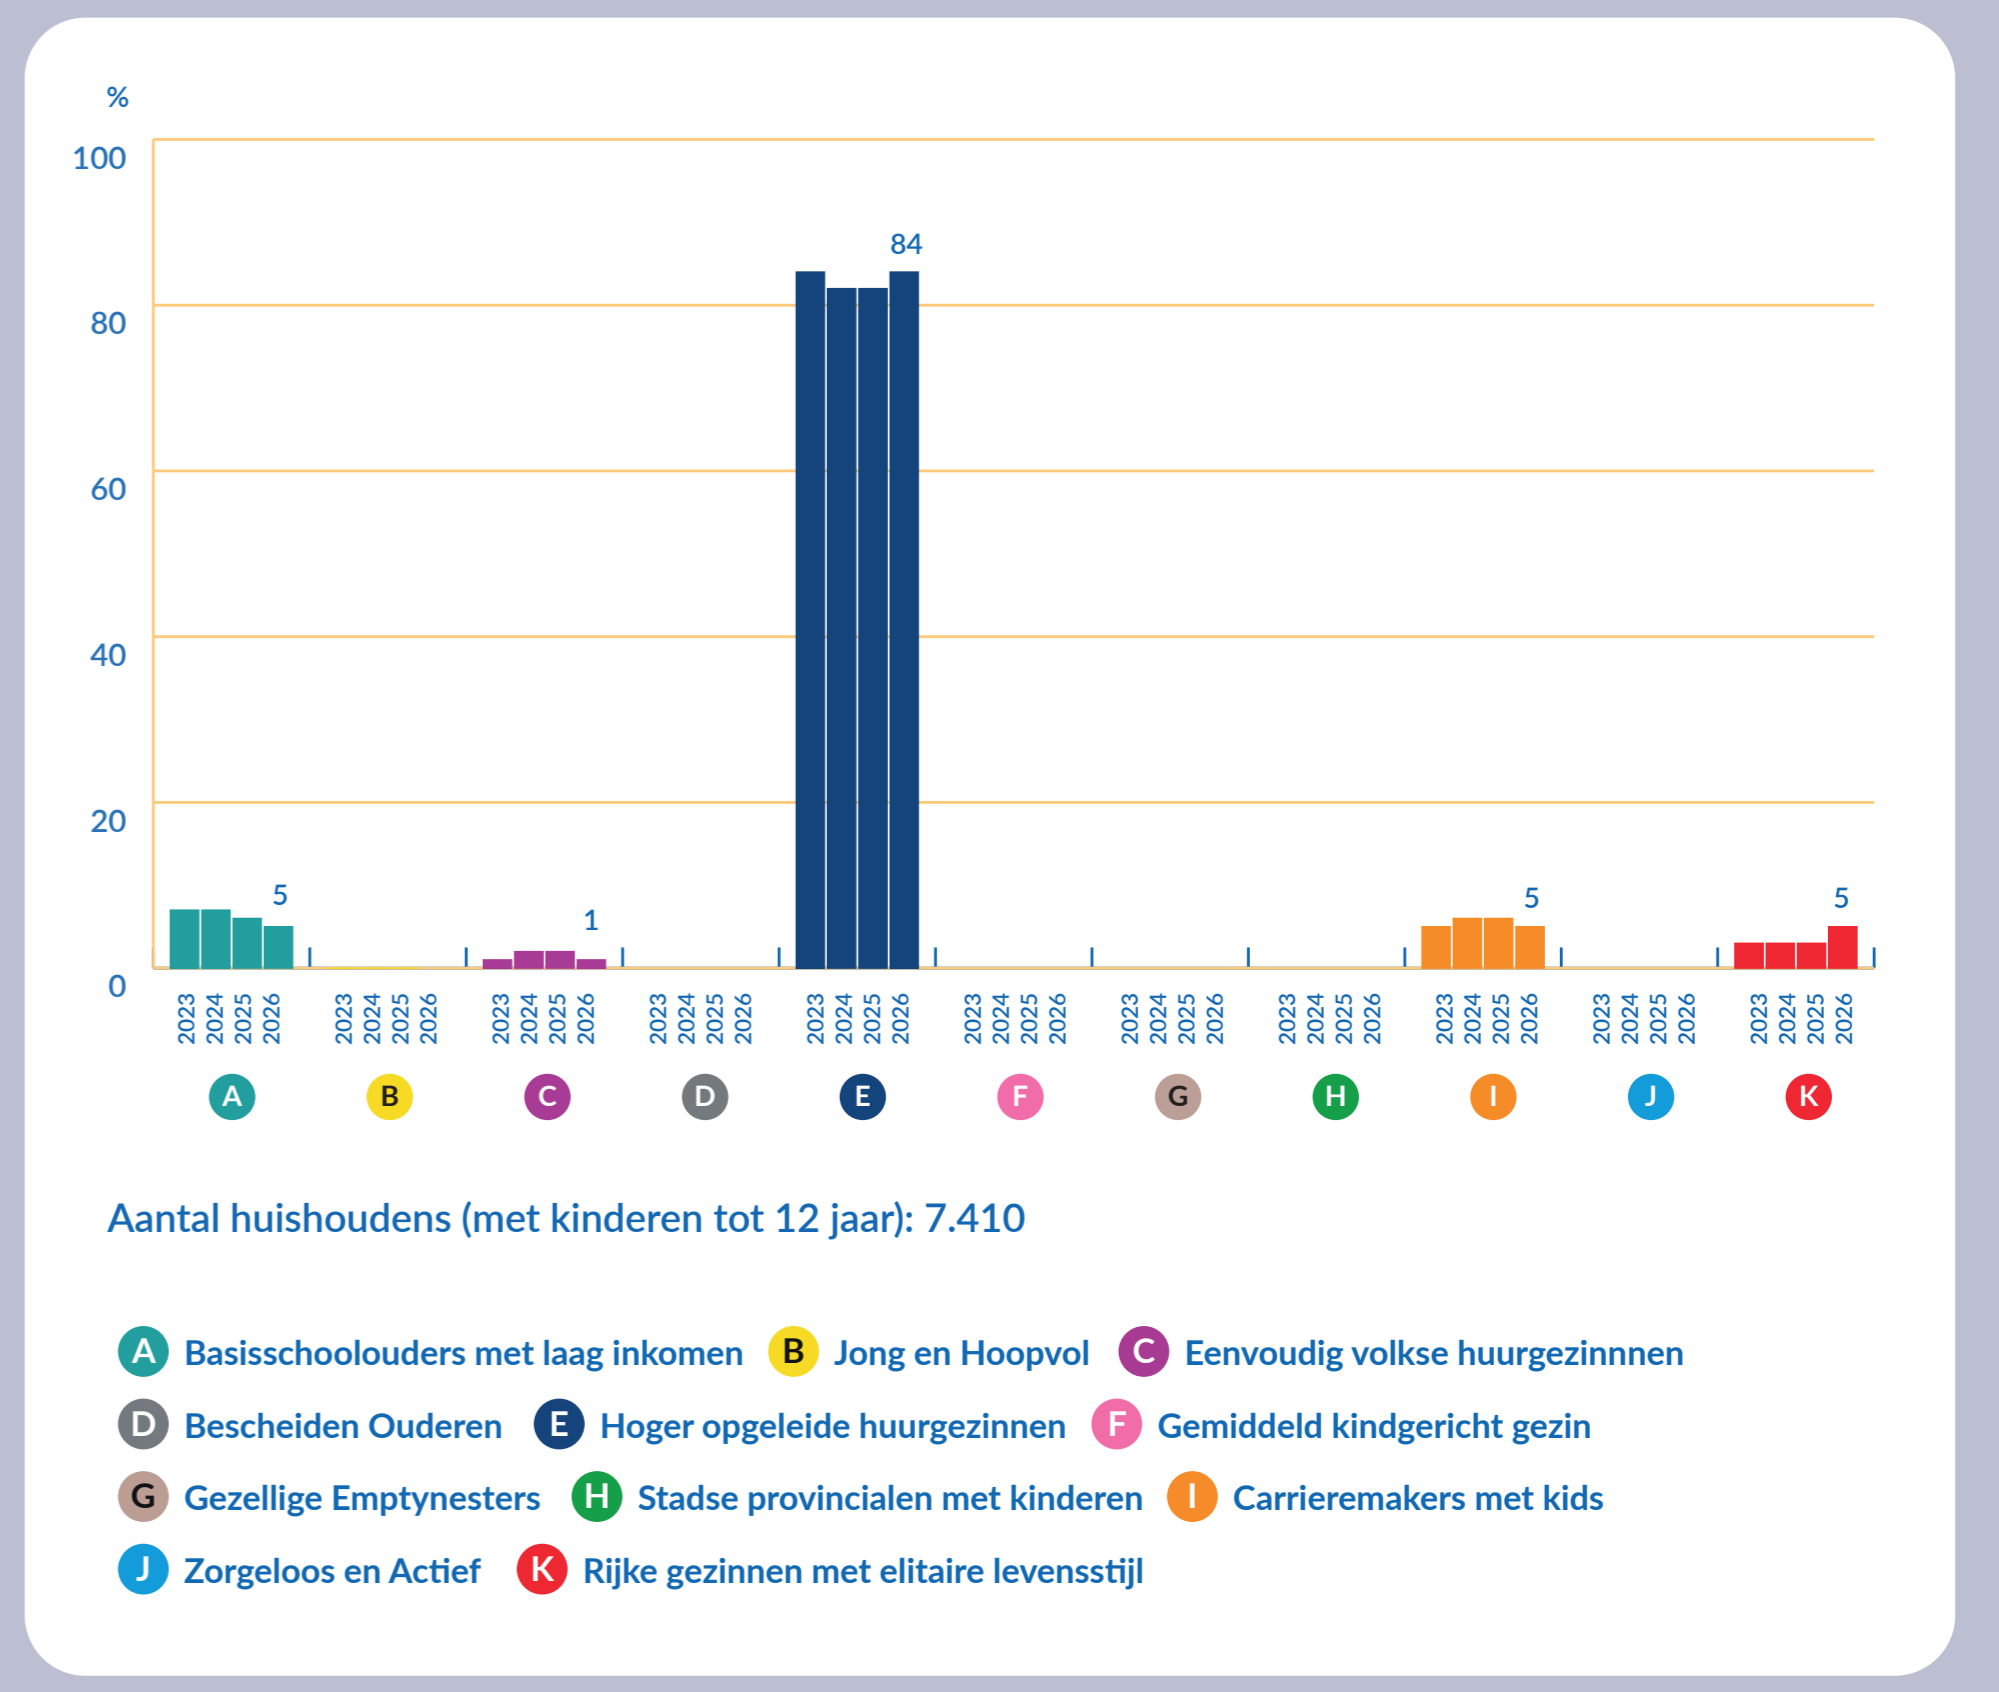

Whize

Whize-profielen stadsdeel