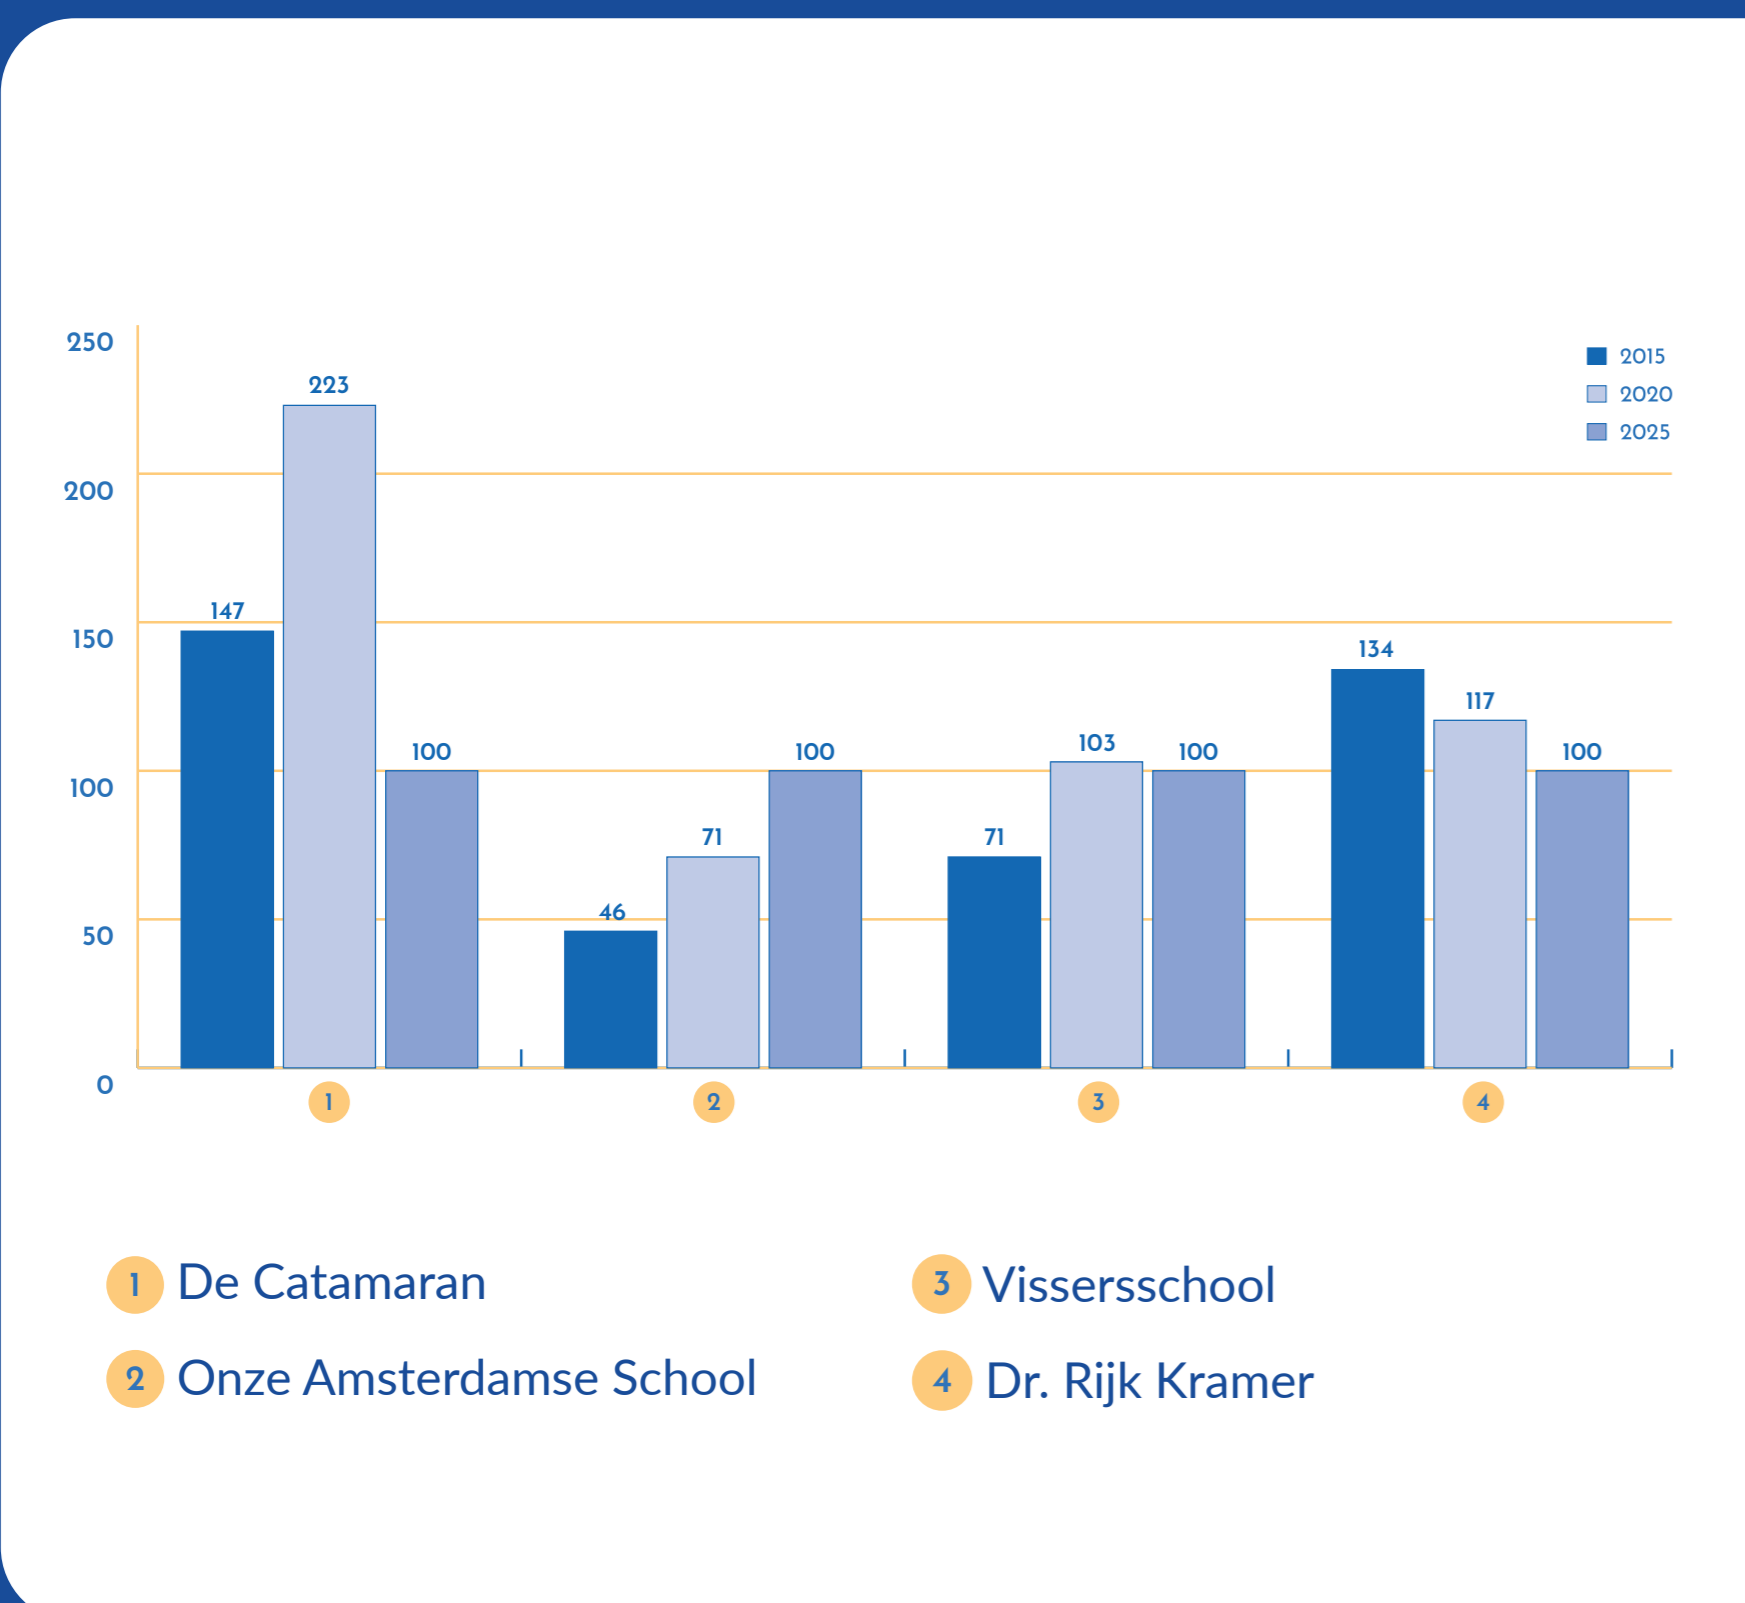

Migratie

Migratieachtergrond 2015 - 2025 (0-17 jaar)

Migratieachtergrond 2015 - 2025 (totaal)

Prognose migratieachtergrond

Wonen

Ontwikkelingen type woningen 2015 - 2025

Woningvoorraadontwikkelingen 2015 - 2040

Mentality

Mentality 2026

Whize

Whize-profielen stadsdeel

AMOS-scholen

Leerlingaantallen 2015-2025

Whize-profielen 2023-2025