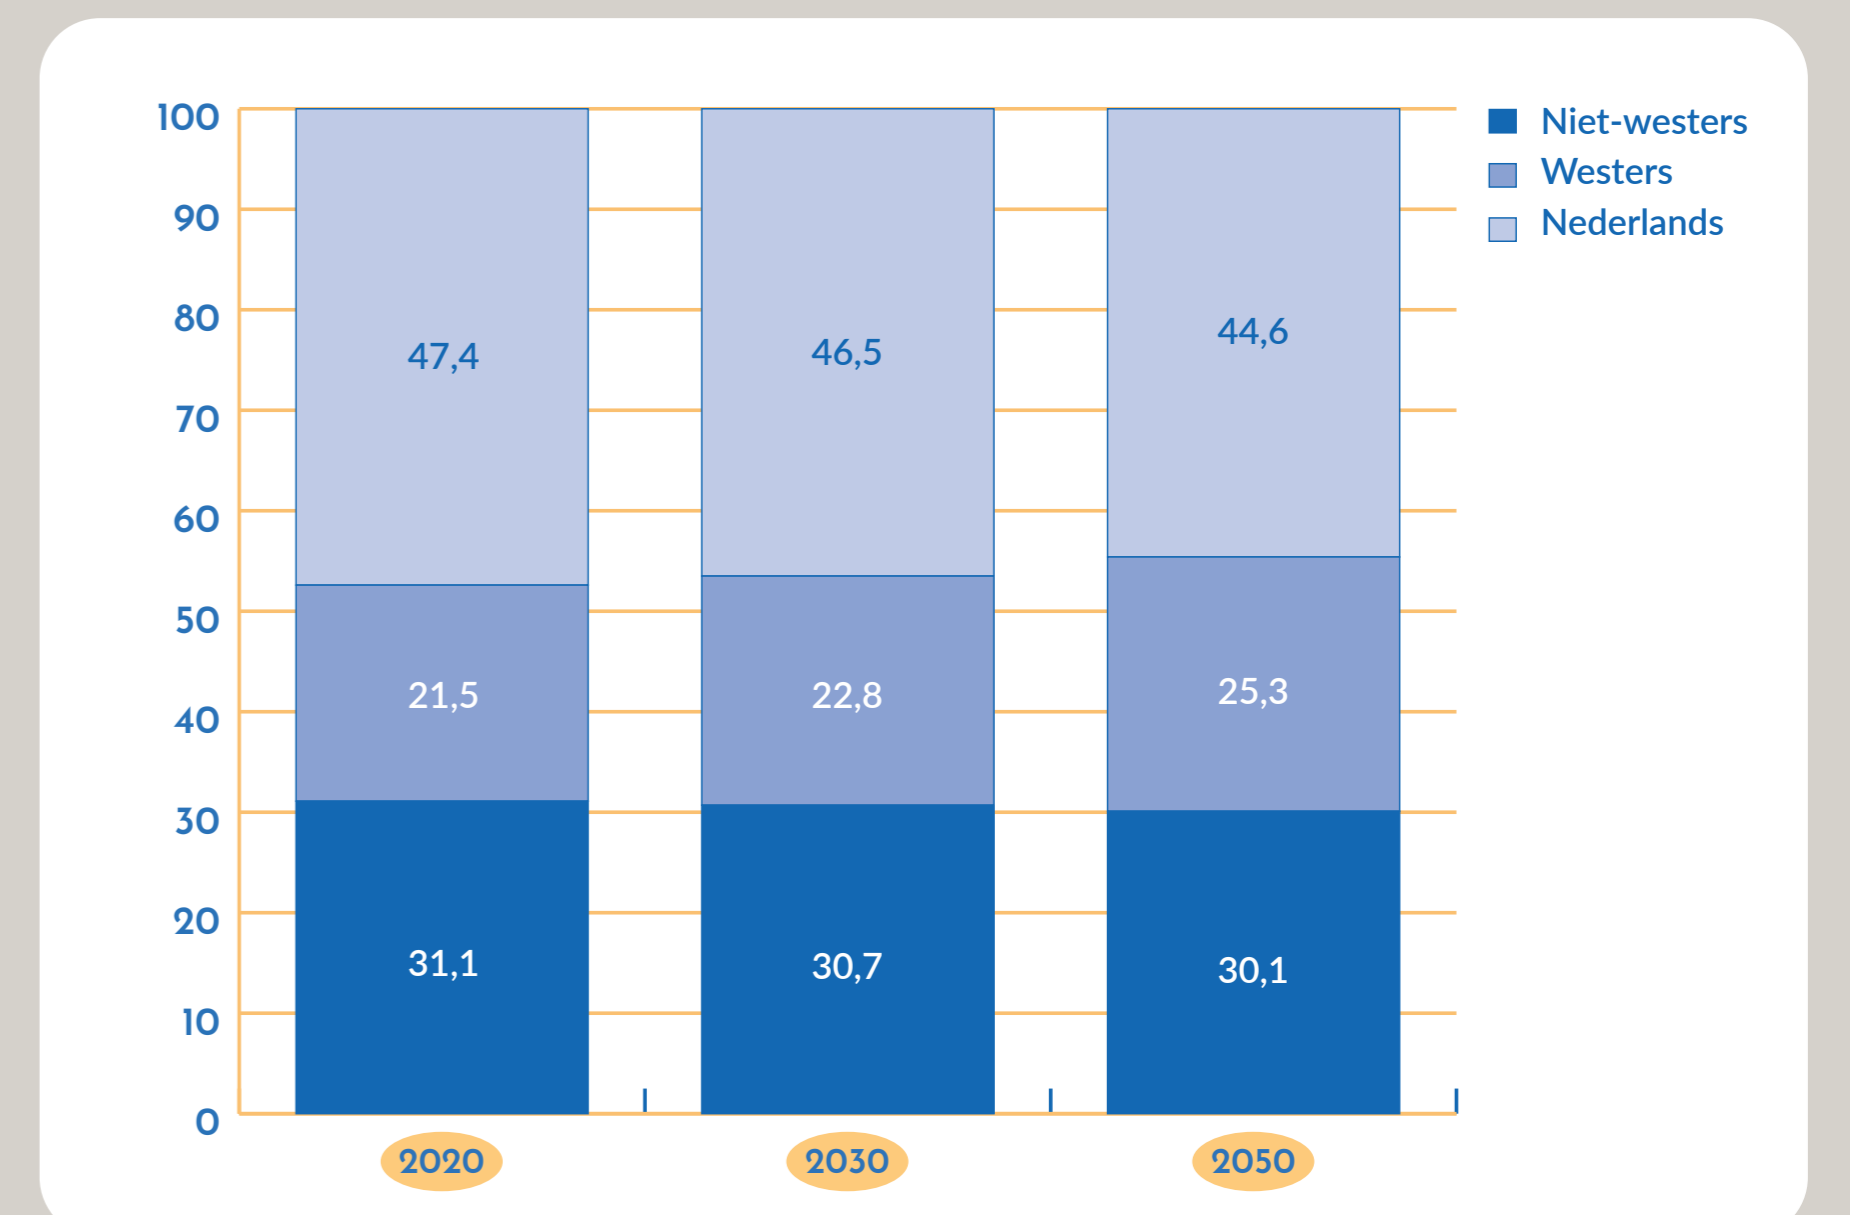

Amsterdam | West

Ontwikkelingen stadsdeel

Bevolking

Bevolkingscijfers 2015-2035

Opleidingsachtergrond ouders in PO

AMOS-scholen West

- 1 Visserschool
- 2 Visserschool (tijdelijk)
- 3 Dr. Rijk Kramer
- 4 Dr. Rijk Kramer
- 5 De Catamaran
- 6 Onze Amsterdamse School

Migratie

Migratieachtergrond 2015 - 2025 (0-17 jaar)

Migratieachtergrond 2015 - 2025 (totaal)

Prognose migratieachtergrond

Wonen

Ontwikkelingen type woningen 2015 - 2025

Woningvoorraadontwikkelingen 2015 - 2040